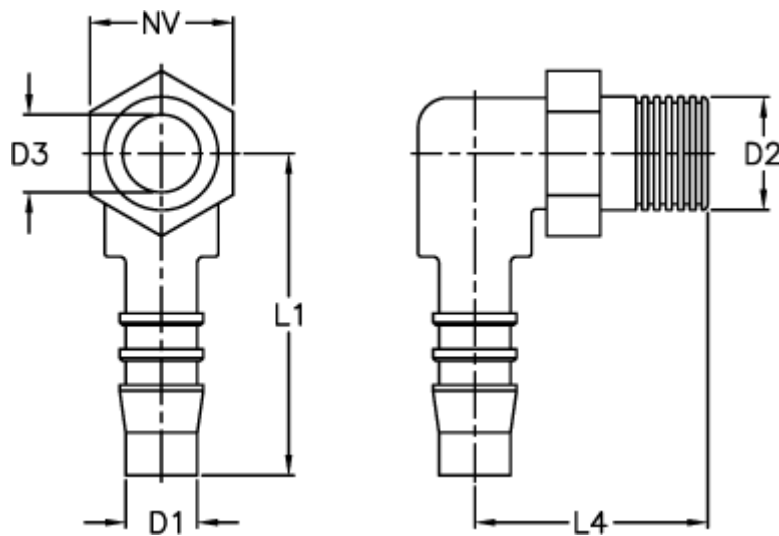

Article number: 027308910004

Description: Norma hose coupling WES 4 / R1/8

Measures

D1 = 4

D2 = R1/8

D3 = 2.7

L1 = 21.0

L4 = 16.0

NV = 10